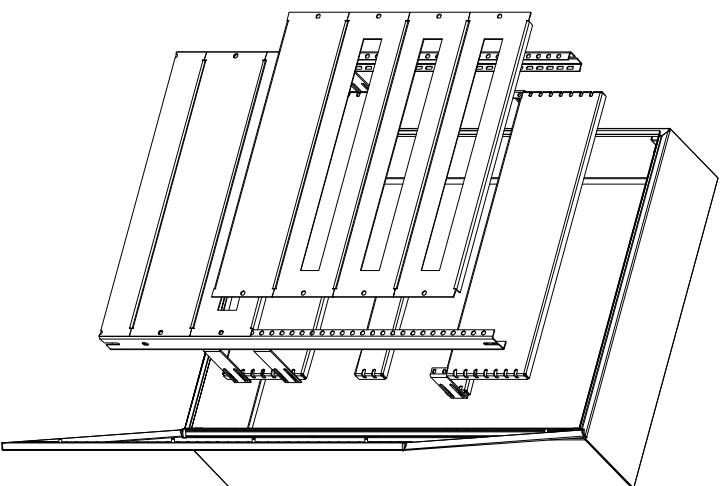

Skříň ASTRA s úpravou na rošt. Šířka upravena pro použití typových můstků a záкрыtí.

Š	E
Šířka skříně	
550	490
750	690
950	890